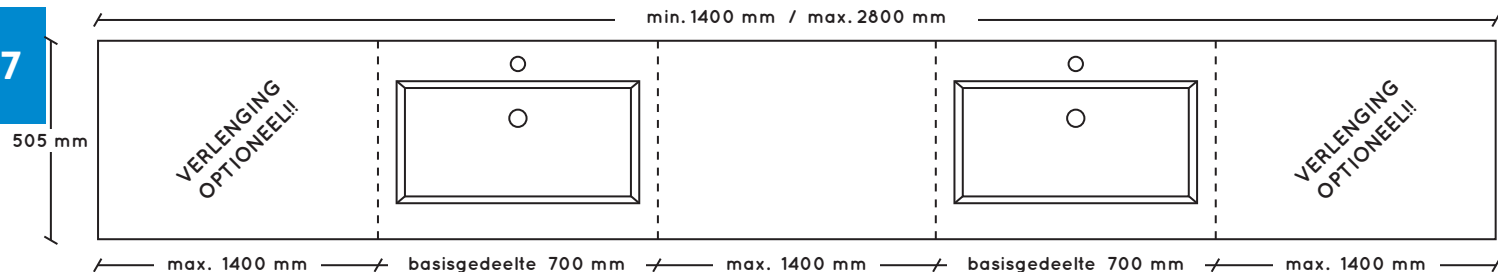

Bij bestelling altijd maattekening bijvoegen aub!

mineraalmarmer maatbladen hebben altijd een positieve maattolerantie van +0,3% voor planning tussen 2 muren houden wij altijd een min-tolerantie aan van +0 mm en -3 mm

VARIABEL MINERAALMARMER WASTAFELBLAD

- wastafelblad mineraalmarmer met naadloos gegoten waskom

afmetingen: 25h x 505d x variabele breedte

afmetingen waskom: 100h x 310d x 600b

BIJ BESTELLING OPGEVEN OF WASTAFELBLAD TUSSEN 2 MUREN WORDT GEPLAATST!!

	BESTELNR.	OMSCHRIJVING	PRIJSGROEP	
			1	2
	WM MW L	verlenging wastafelblad links, prijs per 100 mm	37	
	WM 700 OGDO	basisgedeelte 700 mm zonder kraangat	745	
	WM 700 OGD1	basisgedeelte 700 mm 1 kraangat	745	
	WM MW R	verlenging wastafelblad rechts, prijs per 100 mm	37	
	PLU 670..	afvoerplug niet afsluitbaar (zie pag. 15-09) keuze: PLU 670 CHR | PLU 670 MZ | PLU 670 KW		
	WM MW L	verlenging wastafelblad links, prijs per 100 mm	37	
	WM 1400 OGDO	basisgedeelte 1400 mm zonder kraangat	959	
	WM 1400 OGD2	basisgedeelte 1400 mm 2 kraangaten	959	
	WM MW R	verlenging wastafelblad rechts, prijs per 100 mm	37	
	2x PLU 670..	afvoerplug niet afsluitbaar (zie pag. 15-09) keuze: PLU 670 CHR | PLU 670 MZ | PLU 670 KW		
	WM MW L	verlenging wastafelblad links, prijs per 100 mm	37	
	WM 705 OGDO	basisgedeelte 700 mm zonder kraangat	943	
	WM 705 OGD1	basisgedeelte 700 mm 1 kraangat	943	
	WM MW M	verlenging wastafelblad midden, prijs per 100 mm	45	
	WM 705 OGDO	basisgedeelte 700 mm zonder kraangat	943	
	WM 705 OGD1	basisgedeelte 700 mm 1 kraangat	943	
	WM MW R	verlenging wastafelblad rechts, prijs per 100 mm	37	
	2x PLU 670..	afvoerplug niet afsluitbaar (zie pag. 15-09) keuze: PLU 670 CHR | PLU 670 MZ | PLU 670 KW