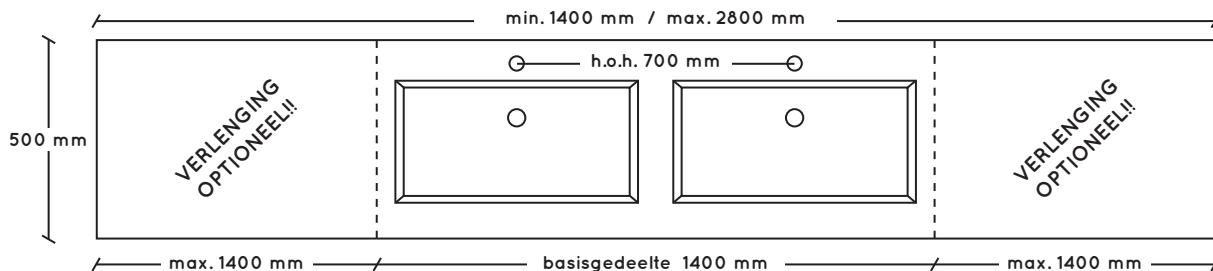

Bij bestelling altijd maattekening bijvoegen aub!

mineraalmarmer maatbladen hebben altijd een positieve maattolerantie van +0,3% voor planning tussen 2 muren houden wij altijd een min-tolerantie aan van +0 mm en -3 mm

VARIABEL MINERAALMARMER WASTAFELBLAD

- wastafelblad mineraalmarmer met naadloos gegoten waskom

afmetingen: 25h x 505d x variabele breedte

afmetingen waskom: 100h x 310d x 600b

BIJ BESTELLING OPGEVEN OF WASTAFELBLAD TUSSEN 2 MUREN WORDT GEPLAATST!!

	BESTELNR.	OMSCHRIJVING	PRIJSGROEP	
			1	2
	WM MW L	verlenging wastafelblad links, prijs per 100 mm	37	
	WM 700 OGDO	basisgedeelte 700 mm zonder kraangat	745	
	WM 700 OGD1	basisgedeelte 700 mm 1 kraangat	745	
	WM MW R	verlenging wastafelblad rechts, prijs per 100 mm	37	
	PLU 670..	afvoerplug niet afsluitbaar (zie pag. 15-09) keuze: PLU 670 CHR | PLU 670 MZ | PLU 670 KW		
	WM MW L	verlenging wastafelblad links, prijs per 100 mm	37	
	WM 1400 OGDO	basisgedeelte 1400 mm zonder kraangat	959	
	WM 1400 OGD2	basisgedeelte 1400 mm 2 kraangaten	959	
	WM MW R	verlenging wastafelblad rechts, prijs per 100 mm	37	
	2x PLU 670..	afvoerplug niet afsluitbaar (zie pag. 15-09) keuze: PLU 670 CHR | PLU 670 MZ | PLU 670 KW		
	WM MW L	verlenging wastafelblad links, prijs per 100 mm	37	
	WM 705 OGDO	basisgedeelte 700 mm zonder kraangat	943	
	WM 705 OGD1	basisgedeelte 700 mm 1 kraangat	943	
	WM MW M	verlenging wastafelblad midden, prijs per 100 mm	45	
	WM 705 OGDO	basisgedeelte 700 mm zonder kraangat	943	
	WM 705 OGD1	basisgedeelte 700 mm 1 kraangat	943	
	WM MW R	verlenging wastafelblad rechts, prijs per 100 mm	37	
	2x PLU 670..	afvoerplug niet afsluitbaar (zie pag. 15-09) keuze: PLU 670 CHR | PLU 670 MZ | PLU 670 KW