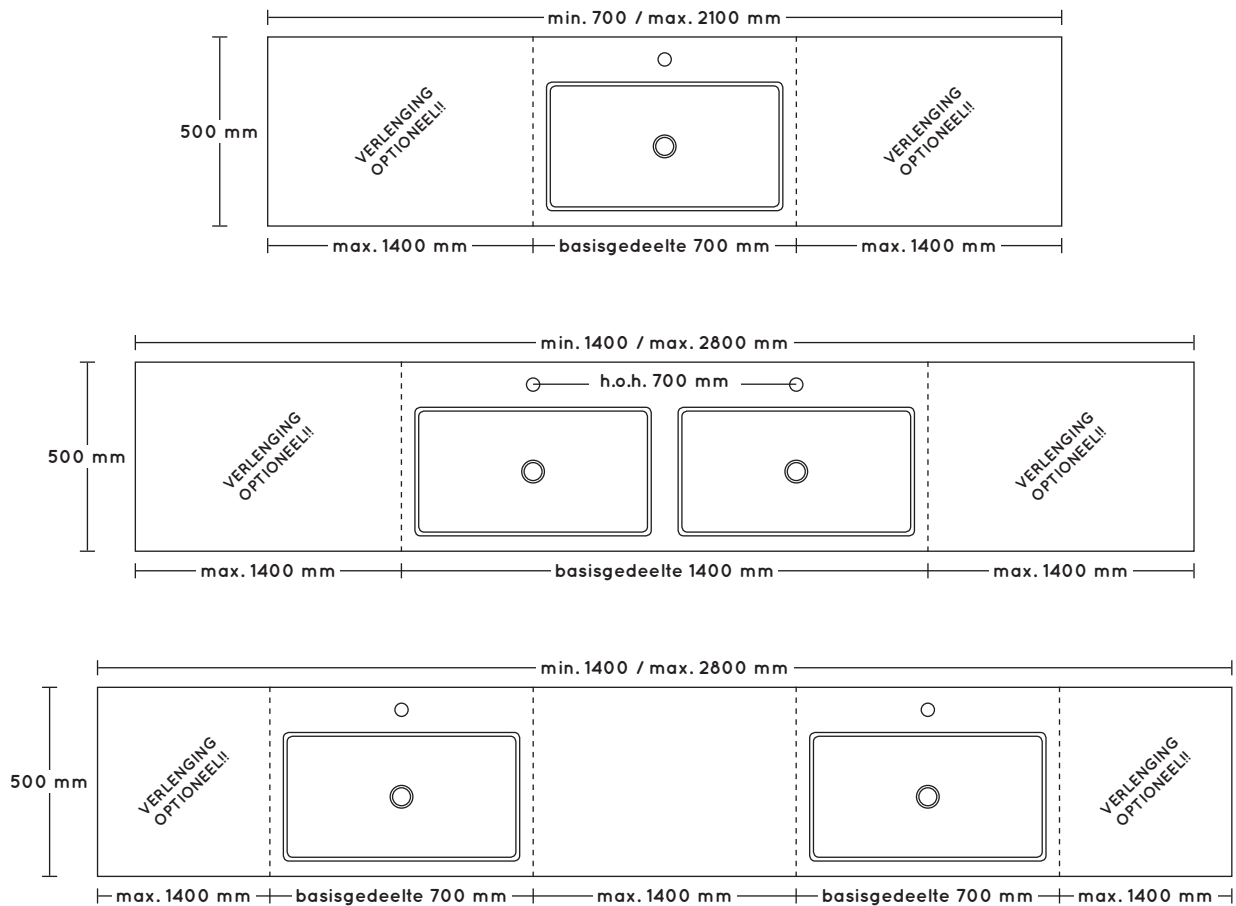

Bij bestelling altijd maattekening bijvoegen aub!

VARIABEL BETON WASTAFELBLAD

- wastafelblad beton
- let op: bij bladkleur 803 zwart geldt prijsgroep 2

afmetingen: 100h x 500d x variabele breedte
afmetingen waskom: 90h x 300d x 600b

	BESTELNR.	OMSCHRIJVING	PRIJSGROEP	
			1	2
	WB 500 L	verlenging wastafelblad links, prijs per 100 mm	100	110
	WB 500-700	basisgedeelte 700 mm zonder kraangat	1332	1465
	WB 500-701	basisgedeelte 700 mm 1 kraangat	1332	1465
	WB 500 R	verlenging wastafelblad rechts, prijs per 100 mm	100	110
	PLU 670..	afvoerplug niet afsluitbaar (zie pag.15-09) keuze: PLU 670 CHR | PLU 670 MZ | PLU 670 KW		
	WB 500 L	verlenging wastafelblad links, prijs per 100 mm	100	110
	WB 500-1400	basisgedeelte 1400 mm zonder kraangat	2660	2926
	WB 500-1402	basisgedeelte 1400 mm 2 kraangaten	2660	2926
	WB 500 R	verlenging wastafelblad rechts, prijs per 100 mm	100	110
	2x PLU 670..	afvoerplug niet afsluitbaar (zie pag.15-09) keuze: PLU 670 CHR | PLU 670 MZ | PLU 670 KW		
	WB 500 L	verlenging wastafelblad links, prijs per 100 mm	100	110
	WB 500-700	basisgedeelte 700 mm zonder kraangat	1332	1465
	WB 500-701	basisgedeelte 700 mm 1 kraangat	1332	1465
	WB 500 M	verlenging wastafelblad midden, prijs per 100 mm	100	110
	WB 500-700	basisgedeelte 700 mm zonder kraangat	1332	1465
	WB 500-701	basisgedeelte 700 mm 1 kraangat	1332	1465
	WB 500 R	verlenging wastafelblad rechts, prijs per 100 mm	100	110
	2x PLU 670..	afvoerplug niet afsluitbaar (zie pag.15-09) keuze: PLU 670 CHR | PLU 670 MZ | PLU 670 KW