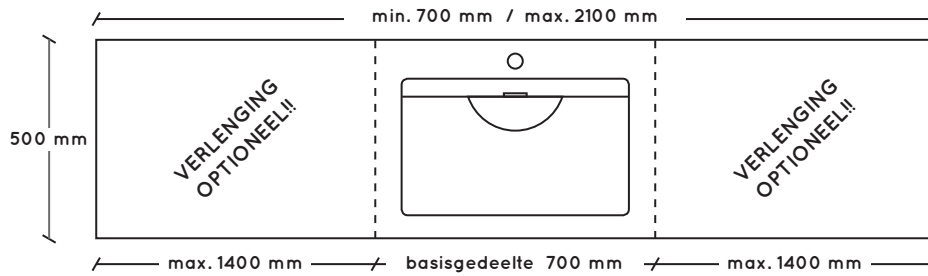

7

Bij bestelling altijd maattekening bijvoegen aub!

mineraalmarmer maatbladen hebben altijd een positieve maattolerantie van +0,3% voor planning tussen 2 muren houden wij altijd een min-tolerantie aan van +0 mm en -3 mm

VARIABEL MINERAALMARMER WASTAFELBLAD

- wastafelblad mineraalmarmer met naadloos gegoten waskom incl. plug

afmetingen: 20h x 505d x variabele breedte
afmetingen waskom: 40/60h x 340d x 570b

BIJ BESTELLING OPGEVEN OF WASTAFELBLAD TUSSEN 2 MUREN WORDT GEPLAATST!!

	BESTELNR.	OMSCHRIJVING	PRIJSGROEP	
			1	2
	WM MW L	verlenging wastafelblad links, prijs per 100 mm	37	
	WM 700 OGO	basisgedeelte 700 mm zonder kraangat	745	
	WM 700 OG1	basisgedeelte 700 mm 1 kraangat	745	
	WM MW R	verlenging wastafelblad rechts, prijs per 100 mm	37	
	WM MW L	verlenging wastafelblad links, prijs per 100 mm	37	
	WM 1400 OGO	basisgedeelte 1400 mm zonder kraangat	959	
	WM 1400 OG2	basisgedeelte 1400 mm 2 kraangaten	959	
	WM MW R	verlenging wastafelblad rechts, prijs per 100 mm	37	
	WM MW L	verlenging wastafelblad links, prijs per 100 mm	37	
	WM 705 OGO	basisgedeelte 700 mm zonder kraangat	943	
	WM 705 OG1	basisgedeelte 700 mm 1 kraangat	943	
	WM MW M	verlenging wastafelblad midden, prijs per 100 mm	45	
	WM 705 OGO	basisgedeelte 700 mm zonder kraangat	943	
	WM 705 OG1	basisgedeelte 700 mm 1 kraangat	943	
	WM MW R	verlenging wastafelblad rechts, prijs per 100 mm	37