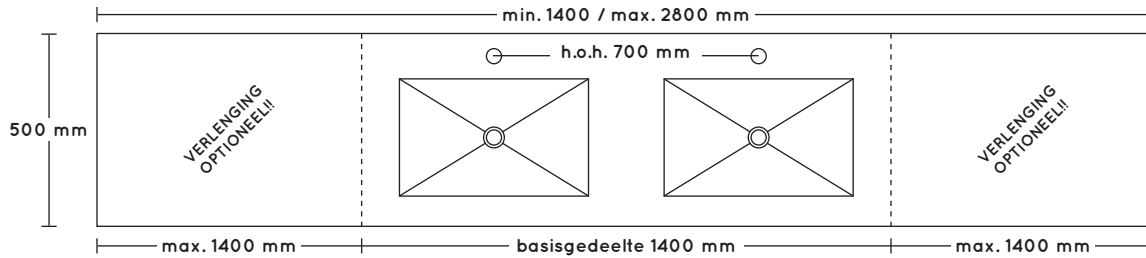

Bij bestelling altijd maattekening bijvoegen aub!

VARIABEL CERABLAD WASTAFELBLAD

- wastafelblad met keramische toplaag en voorzien van envelop bodem
- in 4 kleuren: 634 beton, 635 aspen grey, 636 basalt black, 639 belgian blue

afmetingen: 20h x 500d x variabele breedte
afmetingen waskom: 70/90h x 310d x 500b

	BESTELNR.	OMSCHRIJVING	PRIJSGROEP	
			1	2
	WC 500 L	verlenging wastafelblad links, prijs per 100 mm	180	
	WC 500-700	basisgedeelte 700 mm zonder kraangat	1150	
	WC 500-701	basisgedeelte 700 mm 1 kraangat	1150	
	WC 500 R	verlenging wastafelblad rechts, prijs per 100 mm	180	
	<i>PLU 670..</i>	<i>afvoerplug niet afsluitbaar (zie pag. 15-09)</i> <i>keuze: PLU 670 CHR | PLU 670 MZ | PLU 670 KW</i>		
	WC 500 L	verlenging wastafelblad links, prijs per 100 mm	180	
	WC 500-1400	basisgedeelte 1400 mm zonder kraangat	2100	
	WC 500-1402	basisgedeelte 1400 mm 2 kraangaten	2100	
	WC 500 R	verlenging wastafelblad rechts, prijs per 100 mm	180	
	<i>2x PLU 670..</i>	<i>afvoerplug niet afsluitbaar (zie pag. 15-09)</i> <i>keuze: PLU 670 CHR | PLU 670 MZ | PLU 670 KW</i>		
	WC 500 L	verlenging wastafelblad links, prijs per 100 mm	180	
	WC 500-700	basisgedeelte 700 mm zonder kraangat	1150	
	WC 500-701	basisgedeelte 700 mm 1 kraangat	1150	
	WC 500 M	verlenging wastafelblad midden, prijs per 100 mm	180	
	WC 500-700	basisgedeelte 700 mm zonder kraangat	1150	
	WC 500-701	basisgedeelte 700 mm 1 kraangat	1150	
	WC 500 R	verlenging wastafelblad rechts, prijs per 100 mm	180	
	<i>2x PLU 670..</i>	<i>afvoerplug niet afsluitbaar (zie pag. 15-09)</i> <i>keuze: PLU 670 CHR | PLU 670 MZ | PLU 670 KW</i>