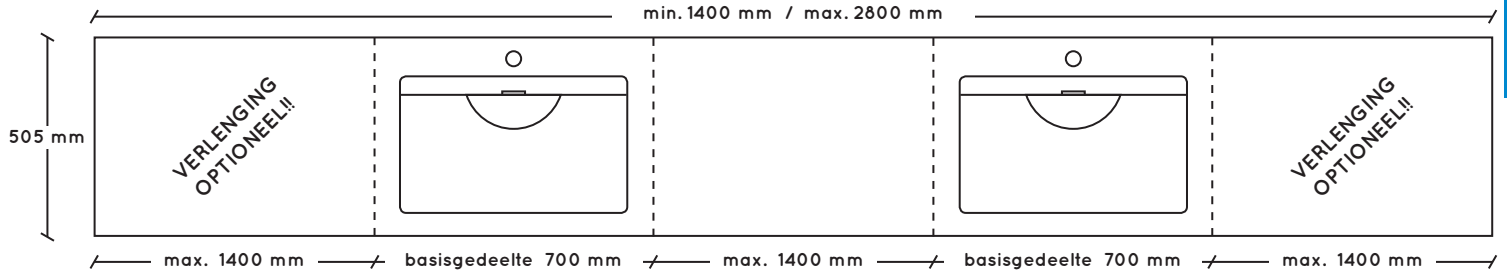

7

Bij bestelling altijd maattekening bijvoegen aub!

mineraalmarmer maatbladen hebben altijd een positieve maattolerantie van +0,3% voor planning tussen 2 muren houden wij altijd een min-tolerantie aan van +0 mm en -3 mm

VARIABEL MINERAALMARMER WASTAFELBLAD

- wastafelblad mineraalmarmer met naadloos gegoten waskom incl. plug

afmetingen: 20h x 505d x variabele breedte
afmetingen waskom: 40/60h x 340d x 570b

BIJ BESTELLING OPGEVEN OF WASTAFELBLAD TUSSEN 2 MUREN WORDT GEPLAATST!!

	BESTELNR.	OMSCHRIJVING	PRIJSGROEP	
			1	2
	WM MW L	verlenging wastafelblad links, prijs per 100 mm	37	
	WM 700 OGO	basisgedeelte 700 mm zonder kraangat	745	
	WM 700 OG1	basisgedeelte 700 mm 1 kraangat	745	
	WM MW R	verlenging wastafelblad rechts, prijs per 100 mm	37	
	WM MW L	verlenging wastafelblad links, prijs per 100 mm	37	
	WM 1400 OGO	basisgedeelte 1400 mm zonder kraangat	959	
	WM 1400 OG2	basisgedeelte 1400 mm 2 kraangaten	959	
	WM MW R	verlenging wastafelblad rechts, prijs per 100 mm	37	
	WM MW L	verlenging wastafelblad links, prijs per 100 mm	37	
	WM 705 OGO	basisgedeelte 700 mm zonder kraangat	943	
	WM 705 OG1	basisgedeelte 700 mm 1 kraangat	943	
	WM MW M	verlenging wastafelblad midden, prijs per 100 mm	45	
	WM 705 OGO	basisgedeelte 700 mm zonder kraangat	943	
	WM 705 OG1	basisgedeelte 700 mm 1 kraangat	943	
	WM MW R	verlenging wastafelblad rechts, prijs per 100 mm	37