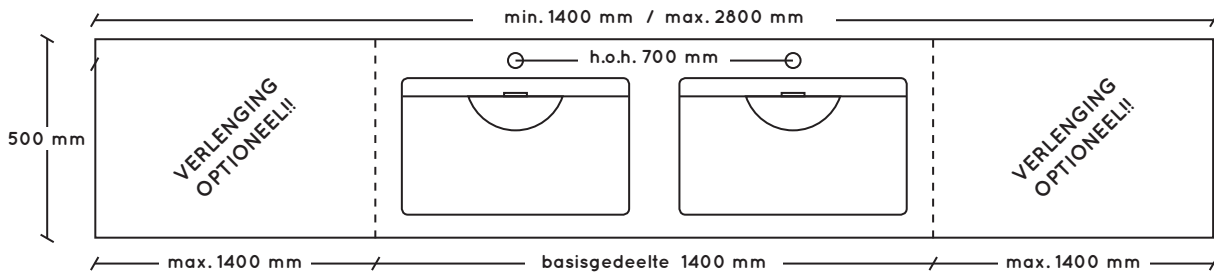

7

Bij bestelling altijd maattekening bijvoegen aub!

mineraalmarmer maatbladen hebben altijd een positieve maattolerantie van +0,3% voor planning tussen 2 muren houden wij altijd een min-tolerantie aan van +0 mm en -3 mm

VARIABEL MINERAALMARMER WASTAFELBLAD

- wastafelblad mineraalmarmer met naadloos gegoten waskom incl. plug

afmetingen: 20h x 505d x variabele breedte
afmetingen waskom: 40/60h x 340d x 570b

BIJ BESTELLING OPGEVEN OF WASTAFELBLAD TUSSEN 2 MUREN WORDT GEPLAATST!!

	BESTELNR.	OMSCHRIJVING	PRIJSGROEP	
			1	2
	WM MW L	verlenging wastafelblad links, prijs per 100 mm	37	
	WM 700 OGO	basisgedeelte 700 mm zonder kraangat	745	
	WM 700 OG1	basisgedeelte 700 mm 1 kraangat	745	
	WM MW R	verlenging wastafelblad rechts, prijs per 100 mm	37	
	WM MW L	verlenging wastafelblad links, prijs per 100 mm	37	
	WM 1400 OGO	basisgedeelte 1400 mm zonder kraangat	959	
	WM 1400 OG2	basisgedeelte 1400 mm 2 kraangaten	959	
	WM MW R	verlenging wastafelblad rechts, prijs per 100 mm	37	
	WM MW L	verlenging wastafelblad links, prijs per 100 mm	37	
	WM 705 OGO	basisgedeelte 700 mm zonder kraangat	943	
	WM 705 OG1	basisgedeelte 700 mm 1 kraangat	943	
	WM MW M	verlenging wastafelblad midden, prijs per 100 mm	45	
	WM 705 OGO	basisgedeelte 700 mm zonder kraangat	943	
	WM 705 OG1	basisgedeelte 700 mm 1 kraangat	943	
	WM MW R	verlenging wastafelblad rechts, prijs per 100 mm	37