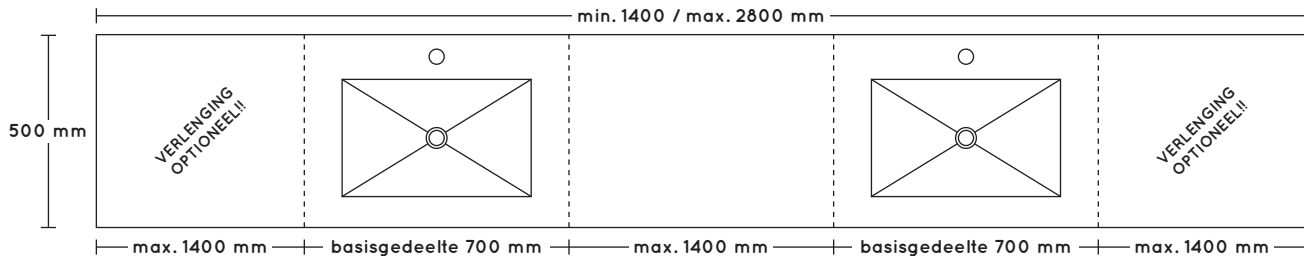

Bij bestelling altijd maattekening bijvoegen aub!

VARIABEL CERABLAD WASTAFELBLAD

- wastafelblad met keramische toplaag en voorzien van envelop bodem
- in 4 kleuren: 634 beton, 635 aspen grey, 636 basalt black, 639 belgian blue

afmetingen: 20h x 500d x variabele breedte
afmetingen waskom: 70/90h x 310d x 500b

	BESTELNR.	OMSCHRIJVING	PRIJSGROEP	
			1	2
	WC 500 L	verlenging wastafelblad links, prijs per 100 mm	180	
	WC 500-700	basisgedeelte 700 mm zonder kraangat	1150	
	WC 500-701	basisgedeelte 700 mm 1 kraangat	1150	
	WC 500 R	verlenging wastafelblad rechts, prijs per 100 mm	180	
	<i>PLU 670..</i>	<i>afvoerplug niet afsluitbaar (zie pag. 15-09)</i> <i>keuze: PLU 670 CHR | PLU 670 MZ | PLU 670 KW</i>		
	WC 500 L	verlenging wastafelblad links, prijs per 100 mm	180	
	WC 500-1400	basisgedeelte 1400 mm zonder kraangat	2100	
	WC 500-1402	basisgedeelte 1400 mm 2 kraangaten	2100	
	WC 500 R	verlenging wastafelblad rechts, prijs per 100 mm	180	
	<i>2x PLU 670..</i>	<i>afvoerplug niet afsluitbaar (zie pag. 15-09)</i> <i>keuze: PLU 670 CHR | PLU 670 MZ | PLU 670 KW</i>		
	WC 500 L	verlenging wastafelblad links, prijs per 100 mm	180	
	WC 500-700	basisgedeelte 700 mm zonder kraangat	1150	
	WC 500-701	basisgedeelte 700 mm 1 kraangat	1150	
	WC 500 M	verlenging wastafelblad midden, prijs per 100 mm	180	
	WC 500-700	basisgedeelte 700 mm zonder kraangat	1150	
	WC 500-701	basisgedeelte 700 mm 1 kraangat	1150	
	WC 500 R	verlenging wastafelblad rechts, prijs per 100 mm	180	
	<i>2x PLU 670..</i>	<i>afvoerplug niet afsluitbaar (zie pag. 15-09)</i> <i>keuze: PLU 670 CHR | PLU 670 MZ | PLU 670 KW</i>