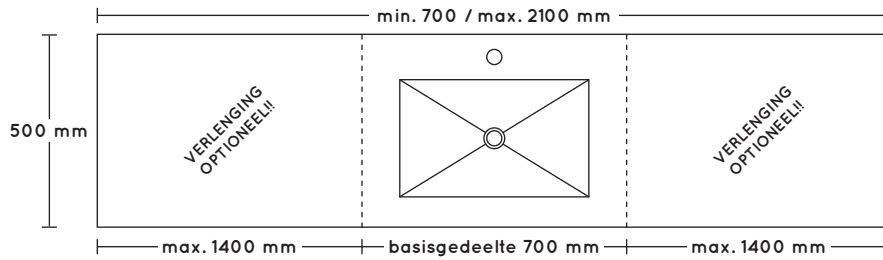

Bij bestelling altijd maattekening bijvoegen aub!

VARIABEL CERABLAD WASTAFELBLAD

- wastafelblad met keramische toplaag en voorzien van envelop bodem
- in 4 kleuren: 634 beton, 635 aspen grey, 636 basalt black, 639 belgian blue

afmetingen: 20h x 500d x variabele breedte
afmetingen waskom: 70/90h x 310d x 500b

	BESTELNR.	OMSCHRIJVING	PRIJSGROEP	
			1	2
	WC 500 L	verlenging wastafelblad links, prijs per 100 mm	180	
	WC 500-700	basisgedeelte 700 mm zonder kraangat	1150	
	WC 500-701	basisgedeelte 700 mm 1 kraangat	1150	
	WC 500 R	verlenging wastafelblad rechts, prijs per 100 mm	180	
	<i>PLU 670..</i>	<i>afvoerplug niet afsluitbaar (zie pag. 15-09)</i> <i>keuze: PLU 670 CHR | PLU 670 MZ | PLU 670 KW</i>		
	WC 500 L	verlenging wastafelblad links, prijs per 100 mm	180	
	WC 500-1400	basisgedeelte 1400 mm zonder kraangat	2100	
	WC 500-1402	basisgedeelte 1400 mm 2 kraangaten	2100	
	WC 500 R	verlenging wastafelblad rechts, prijs per 100 mm	180	
	<i>2x PLU 670..</i>	<i>afvoerplug niet afsluitbaar (zie pag. 15-09)</i> <i>keuze: PLU 670 CHR | PLU 670 MZ | PLU 670 KW</i>		
	WC 500 L	verlenging wastafelblad links, prijs per 100 mm	180	
	WC 500-700	basisgedeelte 700 mm zonder kraangat	1150	
	WC 500-701	basisgedeelte 700 mm 1 kraangat	1150	
	WC 500 M	verlenging wastafelblad midden, prijs per 100 mm	180	
	WC 500-700	basisgedeelte 700 mm zonder kraangat	1150	
	WC 500-701	basisgedeelte 700 mm 1 kraangat	1150	
	WC 500 R	verlenging wastafelblad rechts, prijs per 100 mm	180	
	<i>2x PLU 670..</i>	<i>afvoerplug niet afsluitbaar (zie pag. 15-09)</i> <i>keuze: PLU 670 CHR | PLU 670 MZ | PLU 670 KW</i>