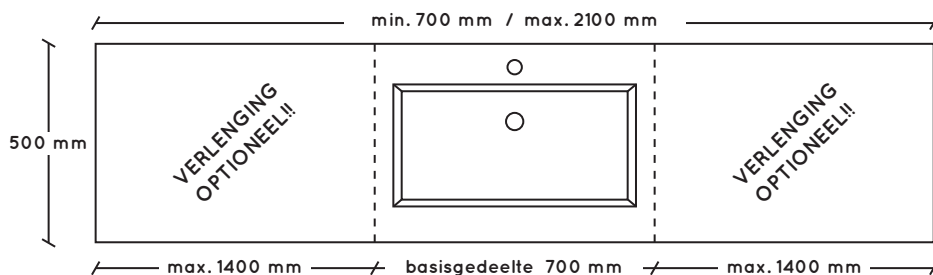

Bij bestelling altijd maattekening bijvoegen aub!

mineraalmarmer maatbladen hebben altijd een positieve maattolerantie van +0,3% voor planning tussen 2 muren houden wij altijd een min-tolerantie aan van +0 mm en -3 mm

VARIABEL MINERAALMARMER WASTAFELBLAD

- wastafelblad mineraalmarmer met naadloos gegoten waskom

afmetingen: 25h x 505d x variabele breedte

afmetingen waskom: 100h x 310d x 600b

BIJ BESTELLING OPGEVEN OF WASTAFELBLAD TUSSEN 2 MUREN WORDT GEPLAATST!!

	BESTELNR.	OMSCHRIJVING	PRIJSGROEP	
			1	2
	WM MW L	verlenging wastafelblad links, prijs per 100 mm	37	
	WM 700 OGDO	basisgedeelte 700 mm zonder kraangat	745	
	WM 700 OGD1	basisgedeelte 700 mm 1 kraangat	745	
	WM MW R	verlenging wastafelblad rechts, prijs per 100 mm	37	
	PLU 670..	afvoerplug niet afsluitbaar (zie pag. 15-09) keuze: PLU 670 CHR | PLU 670 MZ | PLU 670 KW		
	WM MW L	verlenging wastafelblad links, prijs per 100 mm	37	
	WM 1400 OGDO	basisgedeelte 1400 mm zonder kraangat	959	
	WM 1400 OGD2	basisgedeelte 1400 mm 2 kraangaten	959	
	WM MW R	verlenging wastafelblad rechts, prijs per 100 mm	37	
	2x PLU 670..	afvoerplug niet afsluitbaar (zie pag. 15-09) keuze: PLU 670 CHR | PLU 670 MZ | PLU 670 KW		
	WM MW L	verlenging wastafelblad links, prijs per 100 mm	37	
	WM 705 OGDO	basisgedeelte 700 mm zonder kraangat	943	
	WM 705 OGD1	basisgedeelte 700 mm 1 kraangat	943	
	WM MW M	verlenging wastafelblad midden, prijs per 100 mm	45	
	WM 705 OGDO	basisgedeelte 700 mm zonder kraangat	943	
	WM 705 OGD1	basisgedeelte 700 mm 1 kraangat	943	
	WM MW R	verlenging wastafelblad rechts, prijs per 100 mm	37	
	2x PLU 670..	afvoerplug niet afsluitbaar (zie pag. 15-09) keuze: PLU 670 CHR | PLU 670 MZ | PLU 670 KW