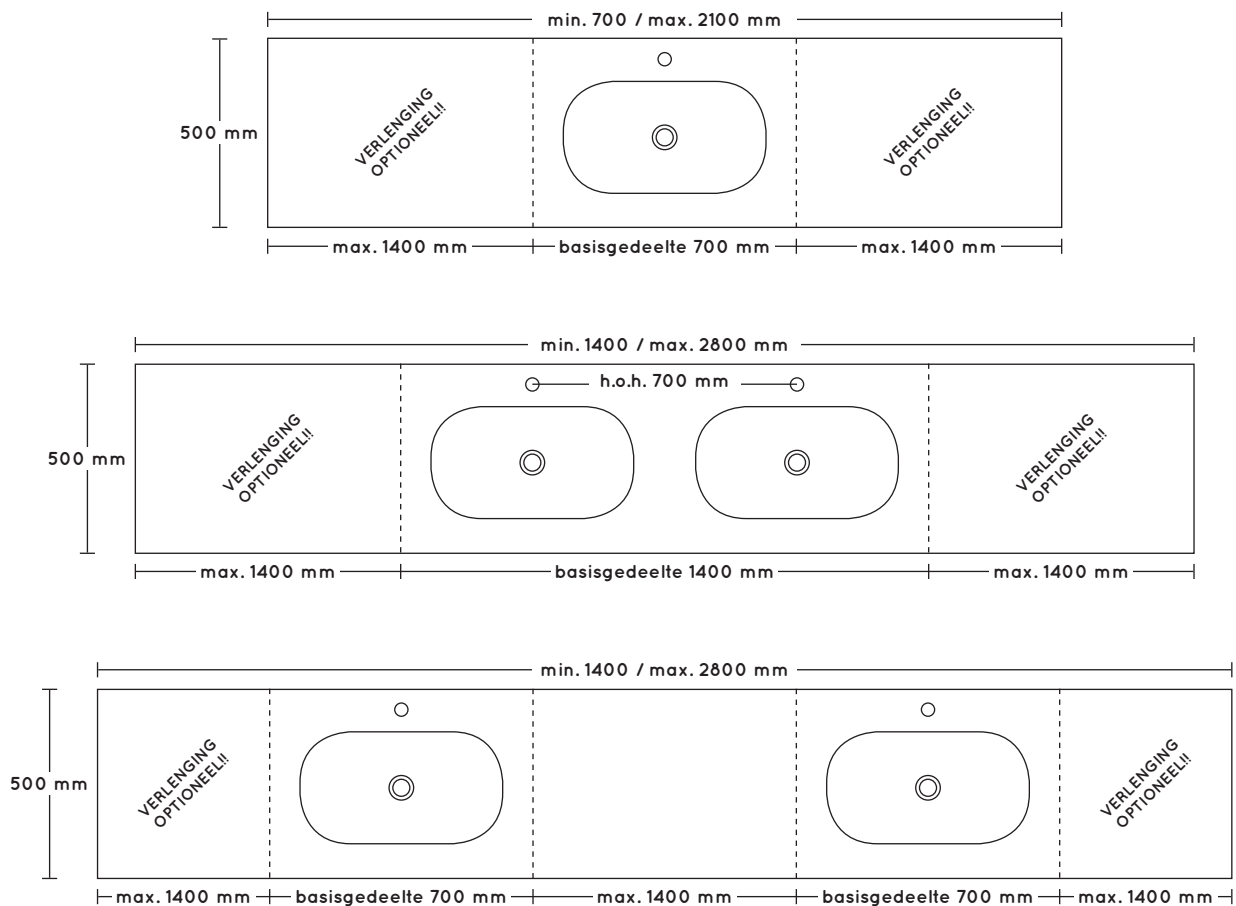

- wastafelblad mineraalmarmer met naadloos gegoten waskom incl. plug

afmetingen: 20h x 505d x variabele breedte
afmetingen waskom: 40/60h x 340d x 570b

BIJ BESTELLING OPGEVEN OF WASTAFELBLAD TUSSEN 2 MUREN WORDT GEPLAATST!!

VARIABEL MINERAALMARMER WASTAFELBLAD

- wastafelblad mineraalmarmer met naadloos gegoten waskom

afmetingen: 25h x 505d x variabele breedte

afmetingen waskom: 100h x 310d x 600b

BIJ BESTELLING OPGEVEN OF WASTAFELBLAD TUSSEN 2 MUREN WORDT GEPLAATST!!

	BESTELNR.	OMSCHRIJVING	PRIJSGROEP	
			1	2
	WM MW L	verlenging wastafelblad links, prijs per 100 mm	37	
	WM 700 OGDO	basisgedeelte 700 mm zonder kraangat	745	
	WM 700 OGD1	basisgedeelte 700 mm 1 kraangat	745	
	WM MW R	verlenging wastafelblad rechts, prijs per 100 mm	37	
	PLU 670..	afvoerplug niet afsluitbaar (zie pag. 15-09) keuze: PLU 670 CHR PLU 670 MZ PLU 670 KW		
	WM MW L	verlenging wastafelblad links, prijs per 100 mm	37	
	WM 1400 OGDO	basisgedeelte 1400 mm zonder kraangat	959	
	WM 1400 OGD2	basisgedeelte 1400 mm 2 kraangaten	959	
	WM MW R	verlenging wastafelblad rechts, prijs per 100 mm	37	
	2x PLU 670..	afvoerplug niet afsluitbaar (zie pag. 15-09) keuze: PLU 670 CHR PLU 670 MZ PLU 670 KW		
	WM MW L	verlenging wastafelblad links, prijs per 100 mm	37	
	WM 705 OGDO	basisgedeelte 700 mm zonder kraangat	943	
	WM 705 OGD1	basisgedeelte 700 mm 1 kraangat	943	
	WM MW M	verlenging wastafelblad midden, prijs per 100 mm	45	
	WM 705 OGDO	basisgedeelte 700 mm zonder kraangat	943	
	WM 705 OGD1	basisgedeelte 700 mm 1 kraangat	943	
	WM MW R	verlenging wastafelblad rechts, prijs per 100 mm	37	
	2x PLU 670..	afvoerplug niet afsluitbaar (zie pag. 15-09) keuze: PLU 670 CHR PLU 670 MZ PLU 670 KW		

Bij bestelling altijd maattekening bijvoegen aub!

VARIABEL SOLID SURFACE WASTAFELBLAD

- wastafelblad solid surface met naadloos gegoten waskom
- alleen verkrijgbaar in mat wit

afmetingen: 12h x 500d x variabele breedte
afmetingen waskom: 80h x 296d x 536b